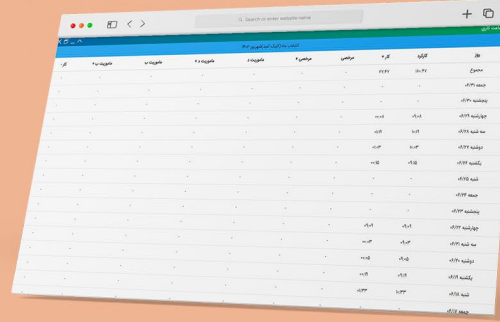

CRM Platform

تطبيق CRM قابل التخصيص لإدارة العملاء، يناسب الشركات بجميع الأحجام، ويمكن من تحديد احتياجات العملاء وتوسيع الأعمال.