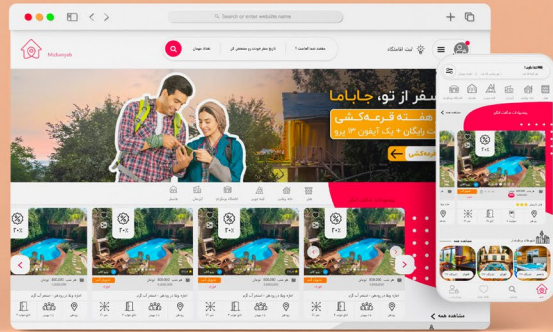

## تطبيقات الهاتف المحمول

- تطبيقات حجز الرحلات عبر الإنترنت
- تطبيقات طلب الطعام عبر الإنترنت
- تطبيقات المراسلة
- تطبيقات استناد إلى وسائل التواصل الاجتماعي

## Darbar Restaurant

منصة حجز عبر الإنترنت  
لطاولات المطاعم مع قائمة  
طعام عبر الإنترنت، تعزيز  
تجربة العملاء للأعمال  
المحلية.

## Safiro

تطبيق محمول عبر الإنترنت  
لحجز الرحلات، يوفر  
للمستخدمين إمكانية الوصول  
السريع إلى أفضل الأسعار.

## Mizbanyab

منصة عبر الإنترنت لحجز الفنادق والنزل وأماكن الإقامة الأخرى لكل من الإقامة القصيرة والطويلة، تقدم ميزات للمستخدمين والمضيفين.