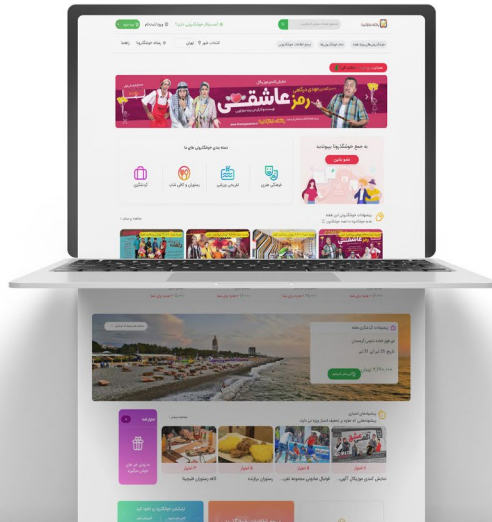

## تطبيقات الهاتف المحمول

- تطبيقات حجز الرحلات عبر الإنترنت
- تطبيقات طلب الطعام عبر الإنترنت
- تطبيقات المراسلة
- تطبيقات استناد إلى وسائل التواصل الاجتماعي

## تطبيقات التضمين

- حلول الأتمتة المنزلية
- أنظمة التحكم في الحضور
- أنظمة المخزون عبر الإنترنت
- القائمة على الأشياء
- أنظمة الكشف عن الصور

## هنا تفاصيل بعض مشاريعنا الأخيرة:

IPMA، الجمعية الدولية لإدارة المشاريع

الميزات: نظام حجز الفعاليات عبر الإنترنت، نظام العضوية، نظام المهنة ونشر الوظائف.

Fun club

موقع ترفيهي يُيسر حجز وشراء تذاكر لدور السينما وحمامات السباحة وأماكن الترفيه الأخرى.

## Safiro

تطبيق محمول عبر الإنترنت  
لحجز الرحلات، يوفر  
للمستخدمين إمكانية الوصول  
السريع إلى أفضل الأسعار.