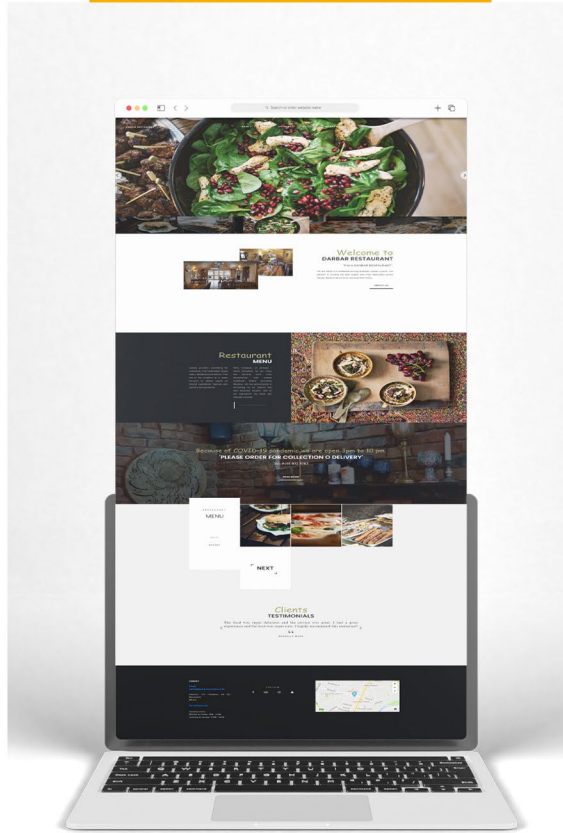

## تطبيقات الهاتف المحمول

- تطبيقات حجز الرحلات عبر الإنترنت
- تطبيقات طلب الطعام عبر الإنترنت
- تطبيقات المراسلة
- تطبيقات استناد إلى وسائل التواصل الاجتماعي

## تطبيقات التضمين

- حلول الأتمتة المنزلية
- أنظمة التحكم في الحضور
- أنظمة المخزون عبر الإنترنت
- القائمة على الأشياء
- أنظمة الكشف عن الصور

## Darbar Restaurant

منصة حجز عبر الإنترنت  
لطاولات المطاعم مع قائمة  
طعام عبر الإنترنت، تعزيز  
تجربة العملاء للأعمال  
المحلية.

## Safiro

تطبيق محمول عبر الإنترنت  
لحجز الرحلات، يوفر  
للمستخدمين إمكانية الوصول  
السريع إلى أفضل الأسعار.