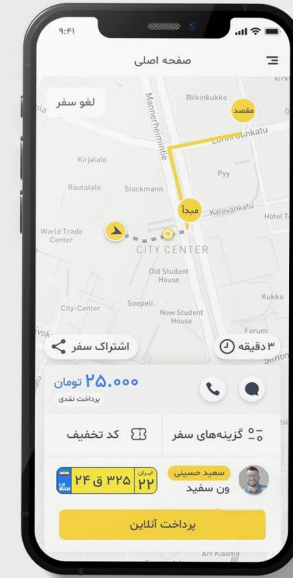

## تطبيقات الهاتف المحمول

- تطبيقات حجز الرحلات عبر الإنترنت
- تطبيقات طلب الطعام عبر الإنترنت
- تطبيقات المراسلة
- تطبيقات استناد إلى وسائل التواصل الاجتماعي

## هنا تفاصيل بعض مشاريعنا الأخيرة:

IPMA، الجمعية الدولية لإدارة المشاريع

الميزات: نظام حجز الفعاليات عبر الإنترنت، نظام العضوية، نظام المهنة ونشر الوظائف.

Fun club

موقع ترفيهي يُيسر حجز وشراء تذاكر لدور السينما وحمامات السباحة وأماكن الترفيه الأخرى.

## Darbar Restaurant

منصة حجز عبر الإنترنت  
لطاولات المطاعم مع قائمة  
طعام عبر الإنترنت، تعزيز  
تجربة العملاء للأعمال  
المحلية.

## Safiro

تطبيق محمول عبر الإنترنت  
لحجز الرحلات، يوفر  
للمستخدمين إمكانية الوصول  
السريع إلى أفضل الأسعار.